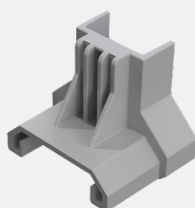

BASIC

Portrait

Landscape

OF

1.1 MONTAGE BASIC

- Laag montageprofiel 'Basic'
- Kort op dak gepositioneerd
- Systeem bevat 4 componenten

1 Geschikt voor gegolfd staaldak in combinatie met extra adapterprofiel

OPTIMIZER READY

Portrait

Landscape

1.2 MONTAGE MET OPTIMIZER

- Hoog montageprofiel 'Optimizer ready'
- Bij plaatsing grote optimizer
- Systeem bevat 4 componenten

2 Geschikt voor gegolfd staaldak in combinatie met extra adapterprofiel

2. ZELFTAPPENDE PLAATSCHROEF

- Zelftappende plaatschroef, waardoor u niet hoeft voor te boren
- Monteren met één stuk gereedschap

3. UNIVERSELE MODULEKLEM

- Universele moduleklem: geschikt voor elk geframed zonnepaneel
- Te gebruiken als middenklem en eindklem (in combinatie met eindklemsteun)
- Standaard geassembleerd
- Inclusief vereffening zonnepanelen
- Verkrijgbaar in grijs en zwart