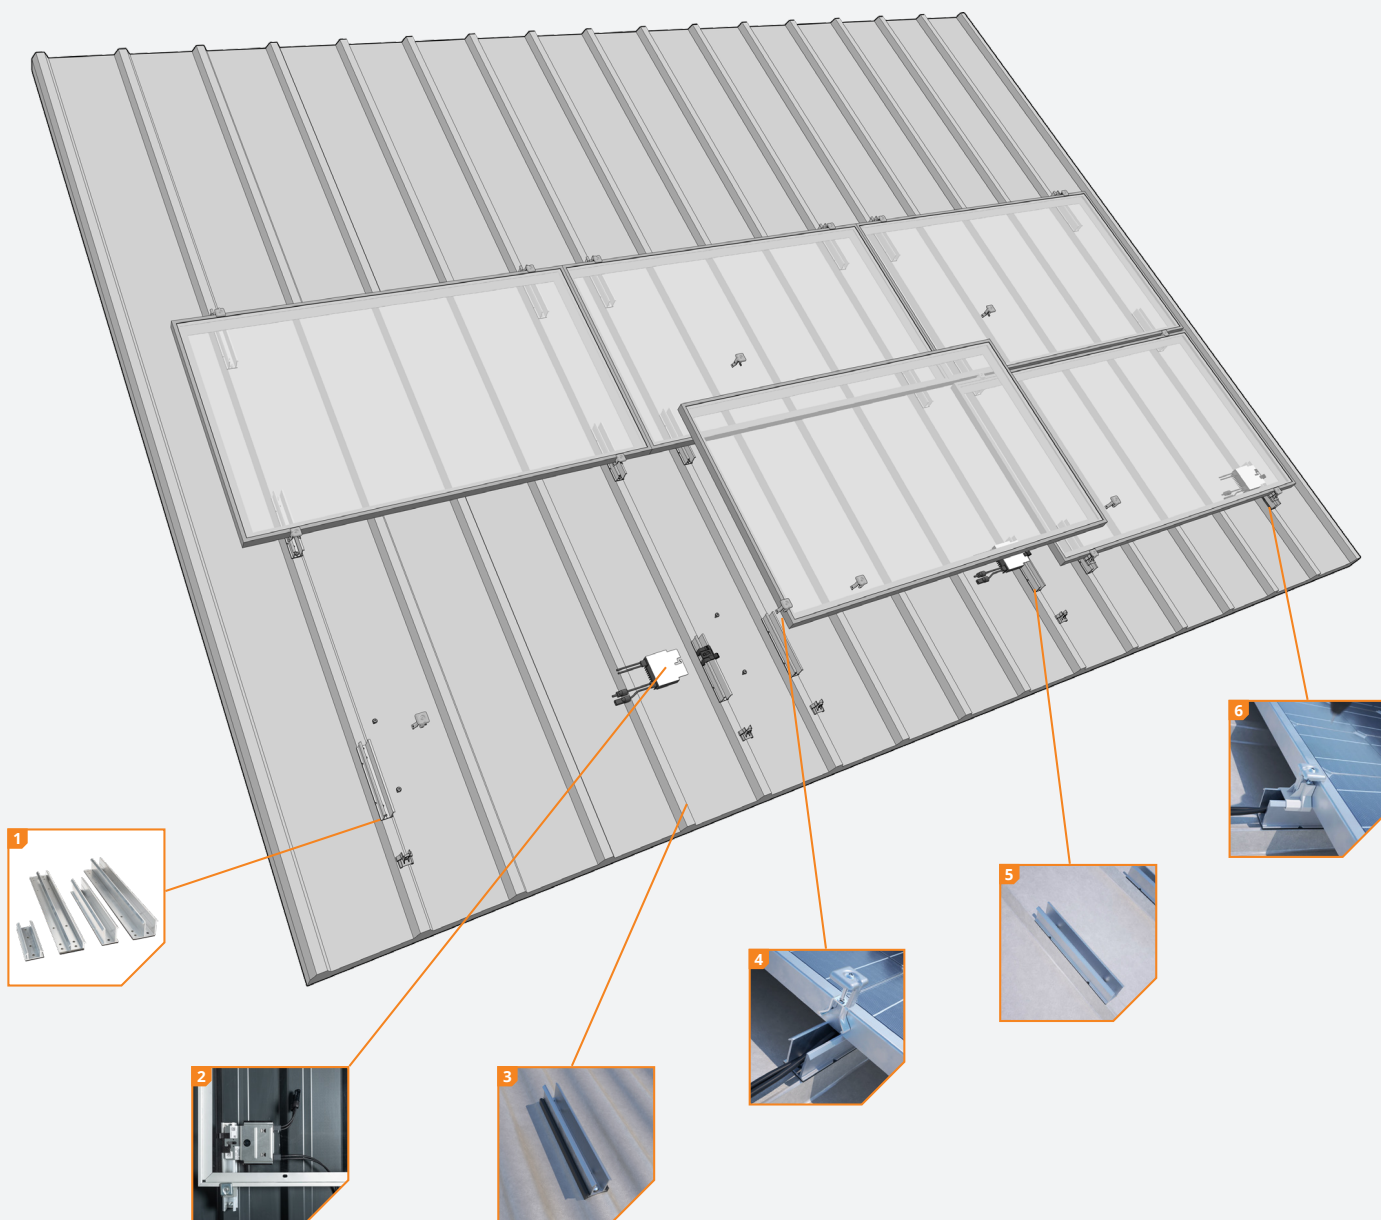

1 Keuze uit 4 montageprofielen

Er zijn 4 verschillende soorten profielen:

- Laag montageprofiel (Basic); portrait of landscape
- Hoog montageprofiel (Optimizer ready) portrait of landscape

2 Plaatsing optimizer

Het hoge 'Optimizer ready' montageprofiel biedt voldoende ruimte voor alle beschikbare grote optimizers.

3 Geschikt voor gegolfd staaldak

In combinatie met het adapterprofiel zijn de landscape montageprofielen ook geschikt voor gegolfd staaldak.

4 Universele moduleklem

De universele moduleklem is geschikt voor alle geframede zonnepanelen. Te gebruiken als middenklem of als eindklem (in combinatie met eindklemsteun).

5 Montageprofielen met rubber

Korte montageprofielen inclusief EPDM-rubberlaag.

6 Slechts 4 componenten

Bij de installatie van ClickFit EVO Staaldak heeft u slechts 4 componenten nodig.