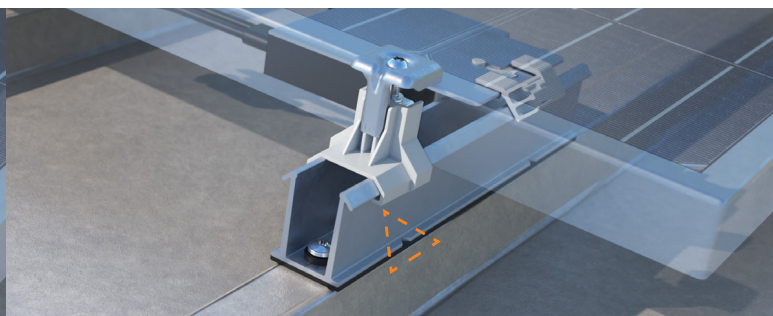

OPTIMIZER READY MONTAGEPROFIEL
VOOR PLAATSING GROTE OPTIMIZER

MONTEREN MET HET GROOTSTE GEMAK

ClickFit EVO Staaldak: universeel, snel en flexibel

ClickFit EVO Staaldak is speciaal ontwikkeld voor de solarinstallateur. Het systeem is overzichtelijk en bestaat uit slechts vier componenten. ClickFit EVO Staaldak is geschikt voor alle gangbare zonnepanelen en elk type staaldak. Dankzij de unieke universele eigenschappen is het systeem zeer flexibel en snel te monteren.

Compacte montageprofielen inclusief adapterprofiel

De compacte Clickfit EVO Staaldak montageprofielen hebben voorgeponste gaten en een voorgeplakt EPDM-rubber. Dat bespaart u flink wat voorwerk. Het Optimizer ready profiel (landscape) is voorzien van een inkeping, waardoor u deze gemakkelijk uitlijnt op het dak. Hierdoor hoeft u geen correctiematen meer toe te passen tijdens het installeren. U kunt kiezen uit een laag en hoog montageprofiel:

- Met het lage 'Basic' montageprofiel positioneert u de zonnepanelen kort op het dak.
- Bij het hoge 'Optimizer ready' montageprofiel blijft er voldoende vrije ruimte over om alle beschikbare grote optimizers onder de panelen te monteren.

Voor trapezium en gegolfd staaldak

ClickFit EVO Staaldak montageprofielen zijn geschikt voor elk type trapezium en gegolfd staaldak (bij landscape in combinatie met het adapterprofiel). U bevestigt de montageprofielen rechtstreeks op het trapezium of gegolfd staaldak, verticaal bij een landscape-opstelling en horizontaal bij een portrait-opstelling.

Geschikt voor plaatsing optimizer

Het hoge 'Optimizer ready' montageprofiel is geschikt voor plaatsing van grote optimizers onder het paneel.

Lichtgewicht systeem voorkomt lekkage

De EPDM-rubbers op de profielen garanderen waterdichtheid. U monteert de profielen met de zelftappende schroef, zonder voorboren. Zo blijft de dakconstructie beter intact. Tevens is deze toepassing vele malen lichter dan een railsysteem.

VOORDELEN VOOR DE INSTALLATEUR

- ✓ Keuze uit lage of hoge montageprofielen
- ✓ U hoeft niet meer te boren in het dak
- ✓ Slechts 4 componenten
- ✓ Licht en sterk
- ✓ 1 gereedschap
- ✓ Optimizerklem met kabelmanagement toepasbaar
- ✓ Optioneel: adapterprofiel voor gegolfd staaldak
- ✓ Tot 20 jaar garantie

VOORDELEN VOOR DE EINDGEBRUIKER

- ✓ Geïntegreerde waterkering
- ✓ IJzersterke basis voor zonnepanelen
- ✓ Geen overbodig boren
- ✓ Veilig en betrouwbaar
- ✓ Tot 20 jaar garantie